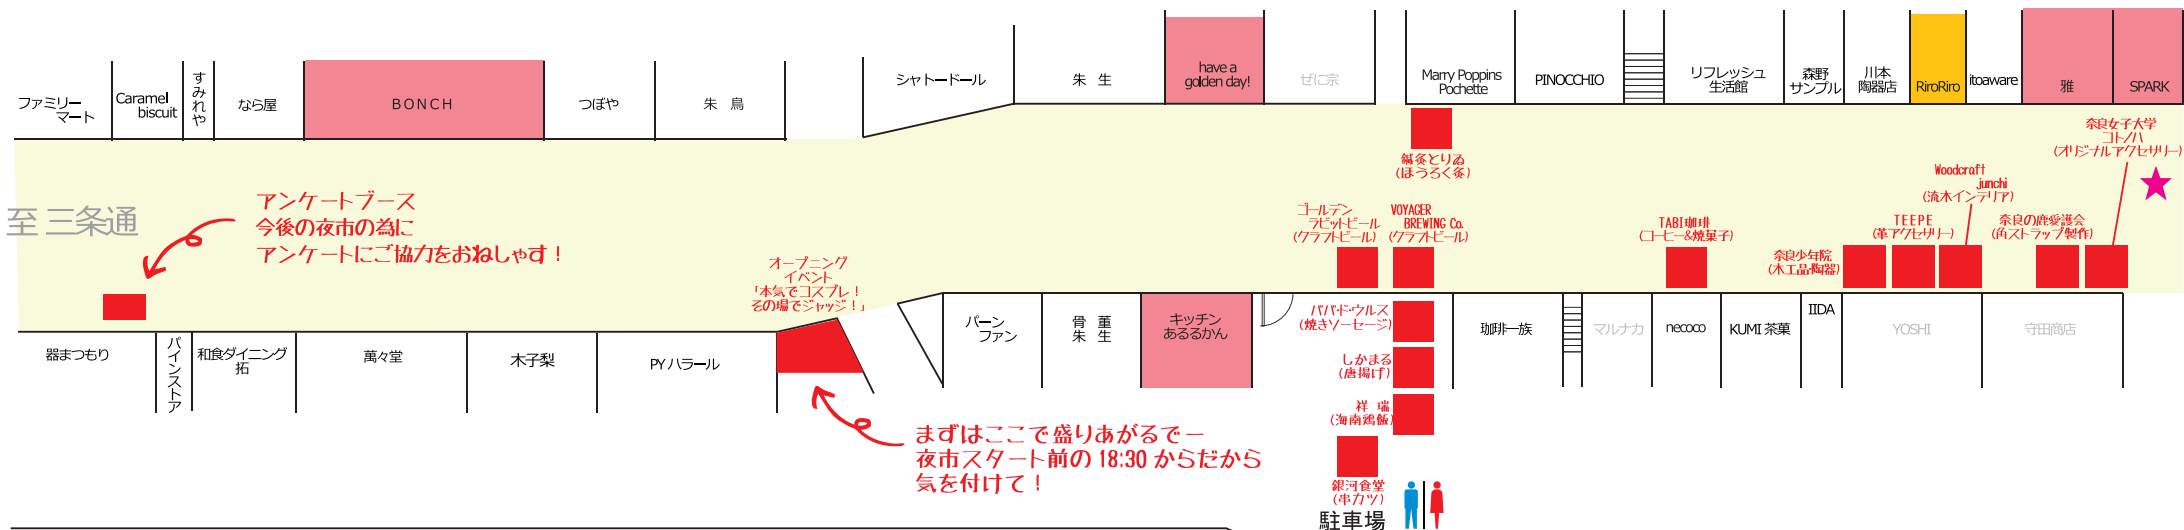

もいぢの夜市

10/21 (金)

●...出店 ●...自店舗前出店 ●...営業時間延長

ゴミのポイ捨てなどは絶対にしないでください。
空いているスペースや路地に駐輪も厳禁です。

もいぢのセンター街公式LINEできました！
もいぢのセンター街公式LINEできました！
夜市のようなさまざまなイベント情報や
新店紹介などのお店情報などをお届けします！
右のQRコードを読み取り「もいぢ追加」をお願いします。