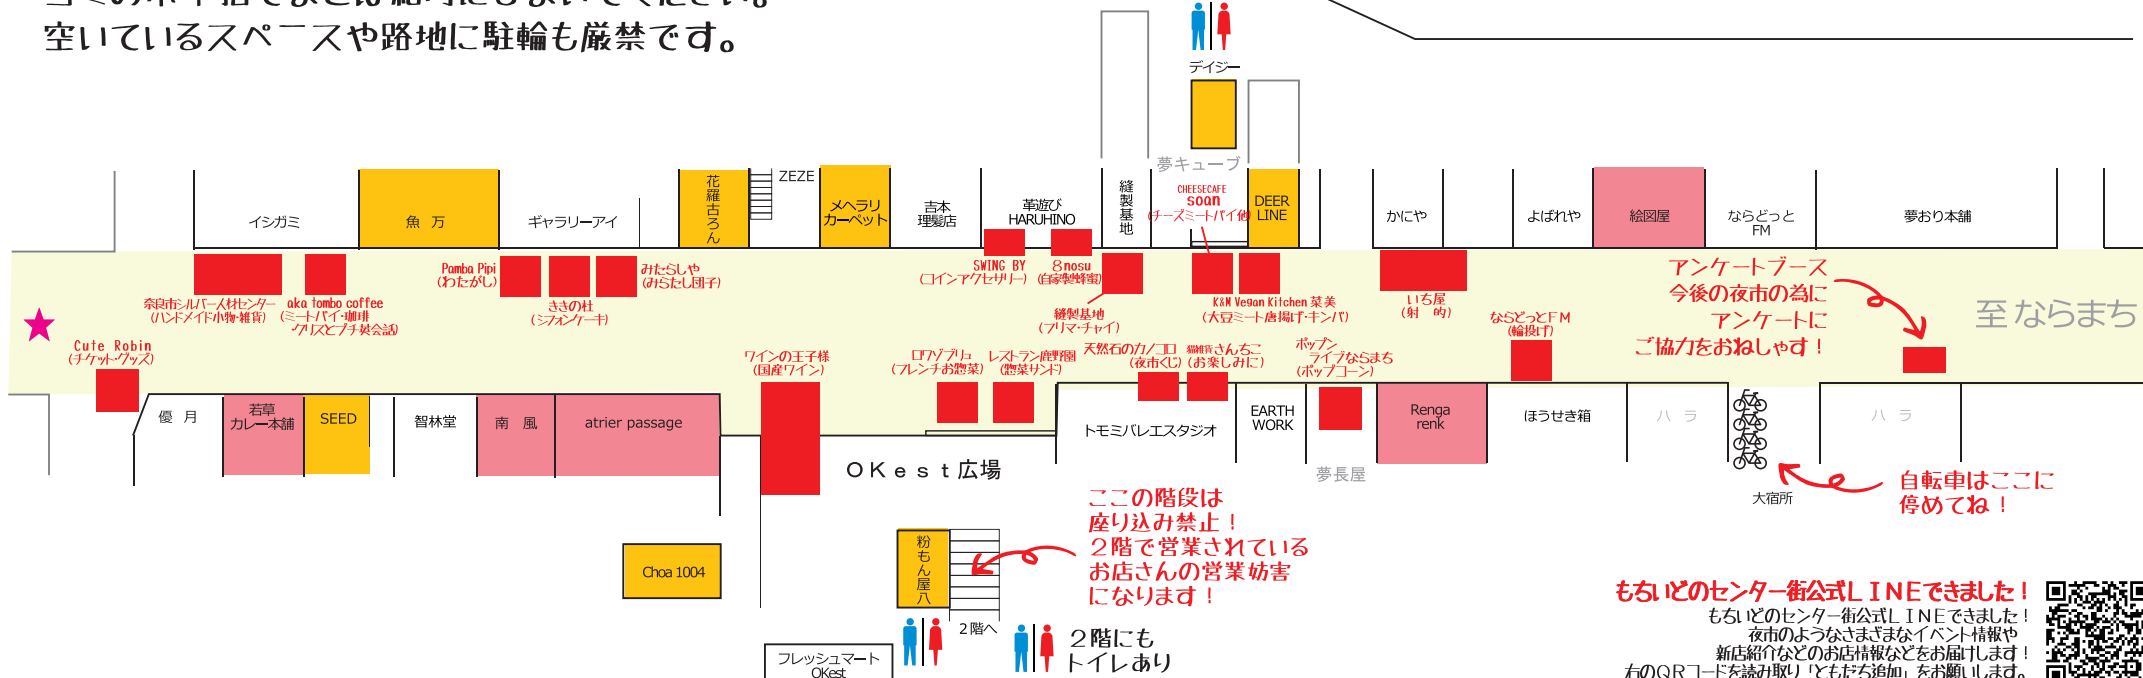

もいぢの夜市

10/21 (金)

●...出店 ●...自店舗前出店 ●...営業時間延長

ゴミのポイ捨てなどは絶対にしないでください。
空いているスペースや路地に駐輪も厳禁です。

もいぢのセンター街公式LINEできました！
もいぢのセンター街公式LINEできました！
夜市のようなさまざまなイベント情報や
新店紹介などのお店情報などをお届けします！
右のQRコードを読み取り「もいぢ追加」をお願いします。