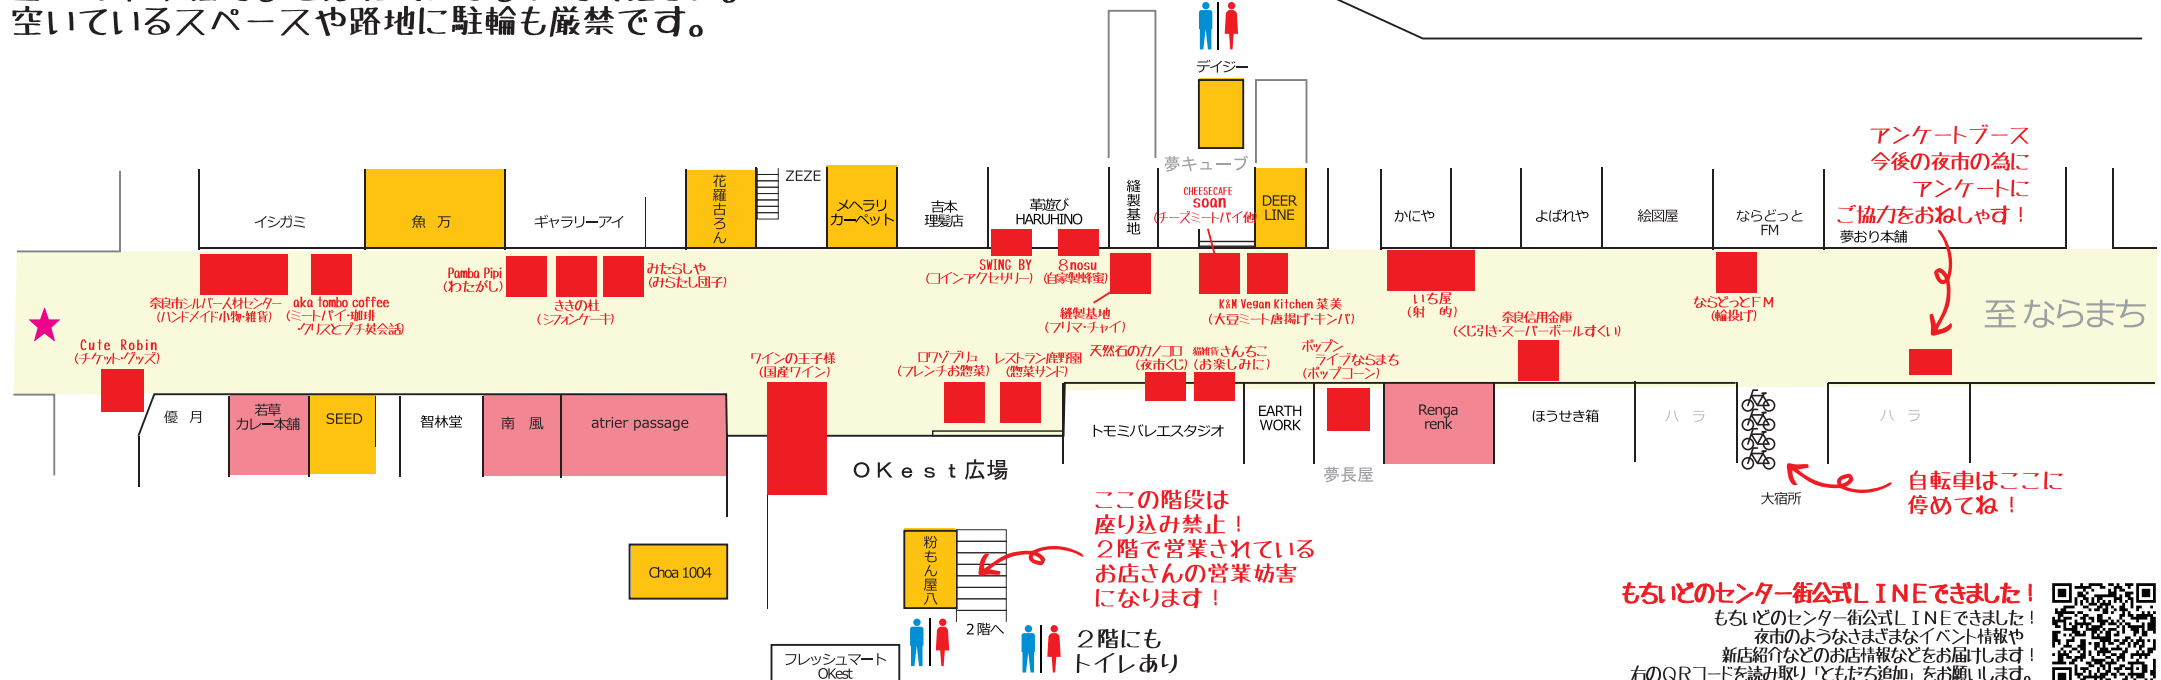

もいぢの夜市

10/22(土)

●...出店 ●...自店舗前出店 ●...営業時間延長

21時には閉まります

開催日に注意!

ゴミのポイ捨てなどは絶対にしないでください。空いているスペースや路地に駐輪も厳禁です。

もいぢのセンター街公式LINEできました!

もいぢのセンター街公式LINEできました! 夜市のようなさまざまなイベント情報や新店舗紹介などのお店情報などをお届けします! 右のQRコードを読み取り「どもたち追加」をお願いします。