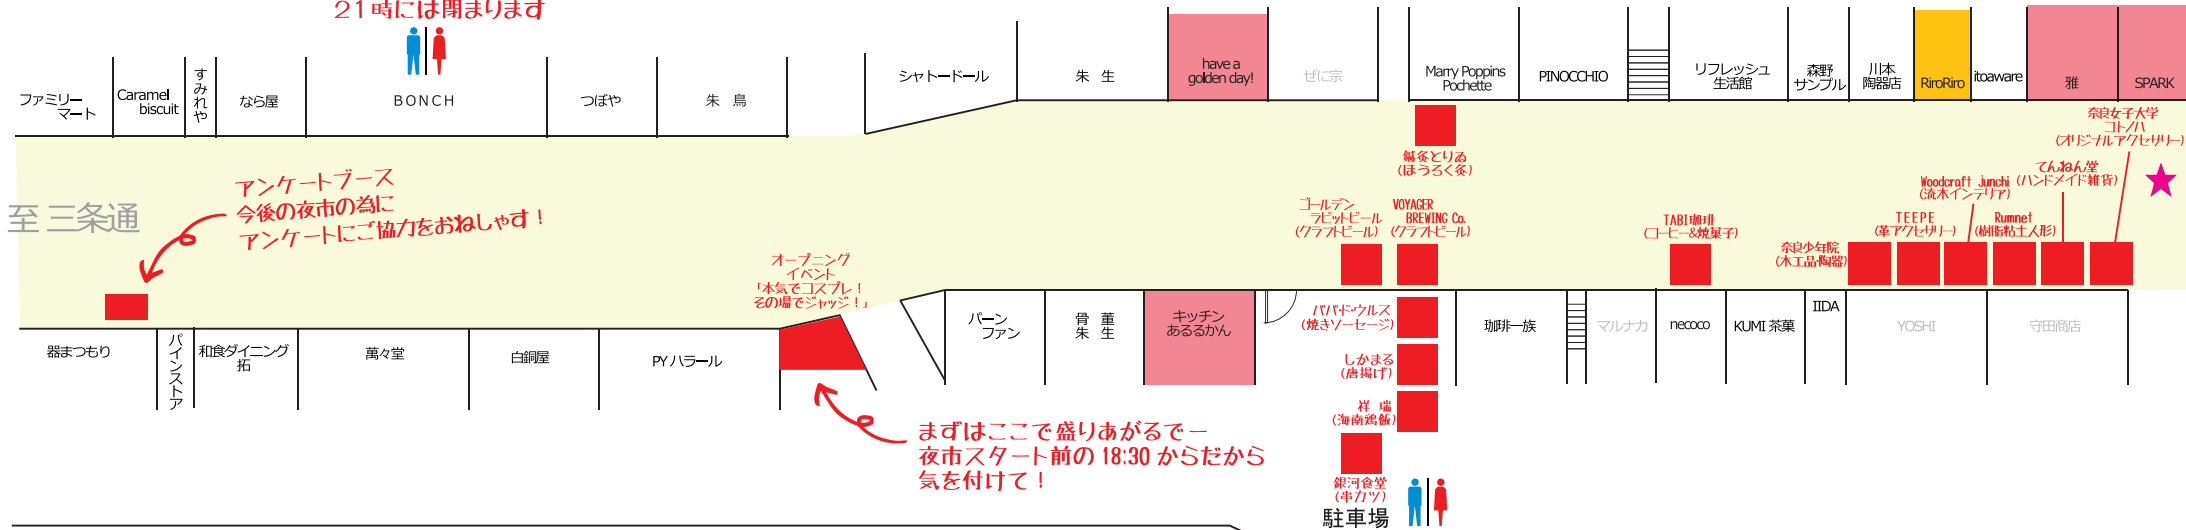

もいぢの夜市

10/22(土)

●...出店 ●...自店舗前出店 ●...営業時間延長

21時には閉まります

開催日に注意!

ゴミのポイ捨てなどは絶対にしないでください。空いているスペースや路地に駐輪も厳禁です。

もいぢのセンター街公式LINEできました!

もいぢのセンター街公式LINEできました! 夜市のようなさまざまなイベント情報や新店舗紹介などのお店情報などをお届けします! 右のQRコードを読み取り「どもたち追加」をお願いします。